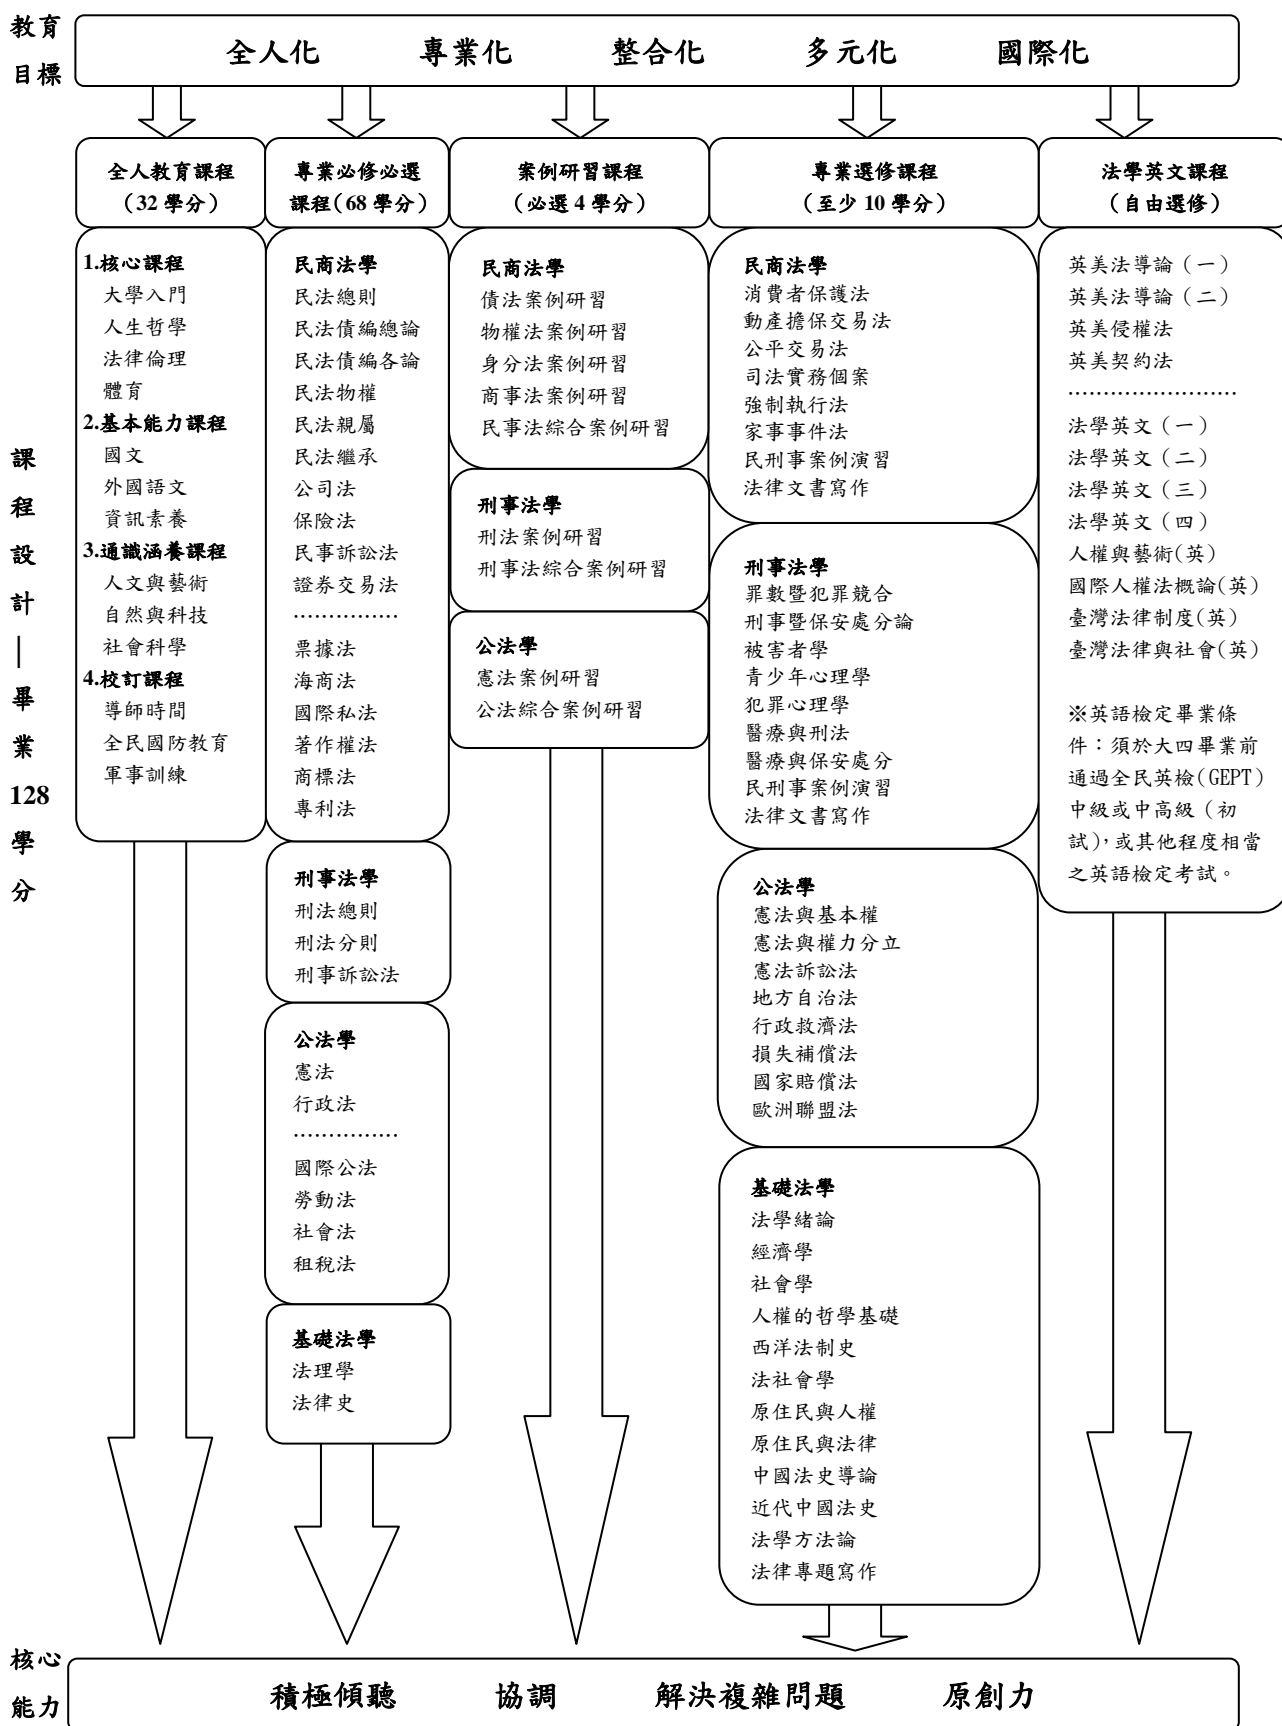

※輔仁大學法律學系學士班課程地圖 103.8.1

(專業選修課程以每學期實際開課科目為準)